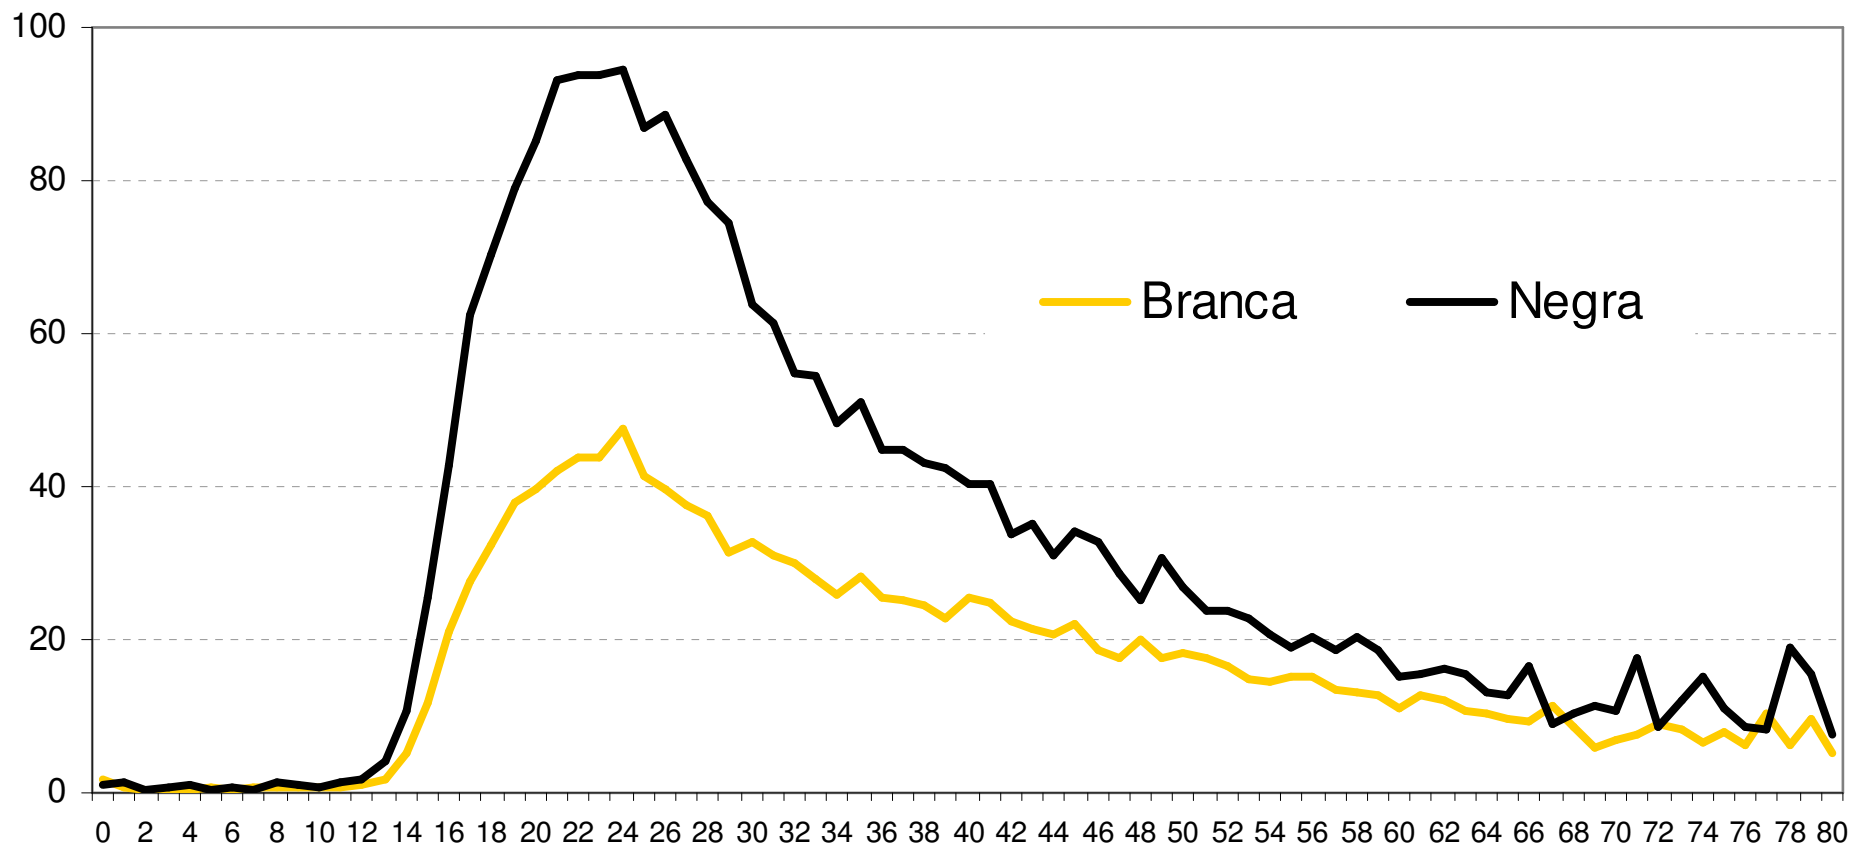

# Homicídios no Brasil: números absolutos e taxas por 100 mil habitantes de 1980 a 2004

Fonte: Sistema de Informação sobre Mortalidade – Datasus

# Taxa de homicídios por 100 mil habitantes segundo cor/raça e idade. Brasil, 2004

Fonte: Sistema de Informação sobre Mortalidade – Datasus. População: Censo 2000/IBGE.

# Taxas de homicídios de homens, por raça e idade. Brasil, 2000

Fonte: Soares, G e Borges, D. “A cor da morte” (dados do SIM – Datasus).