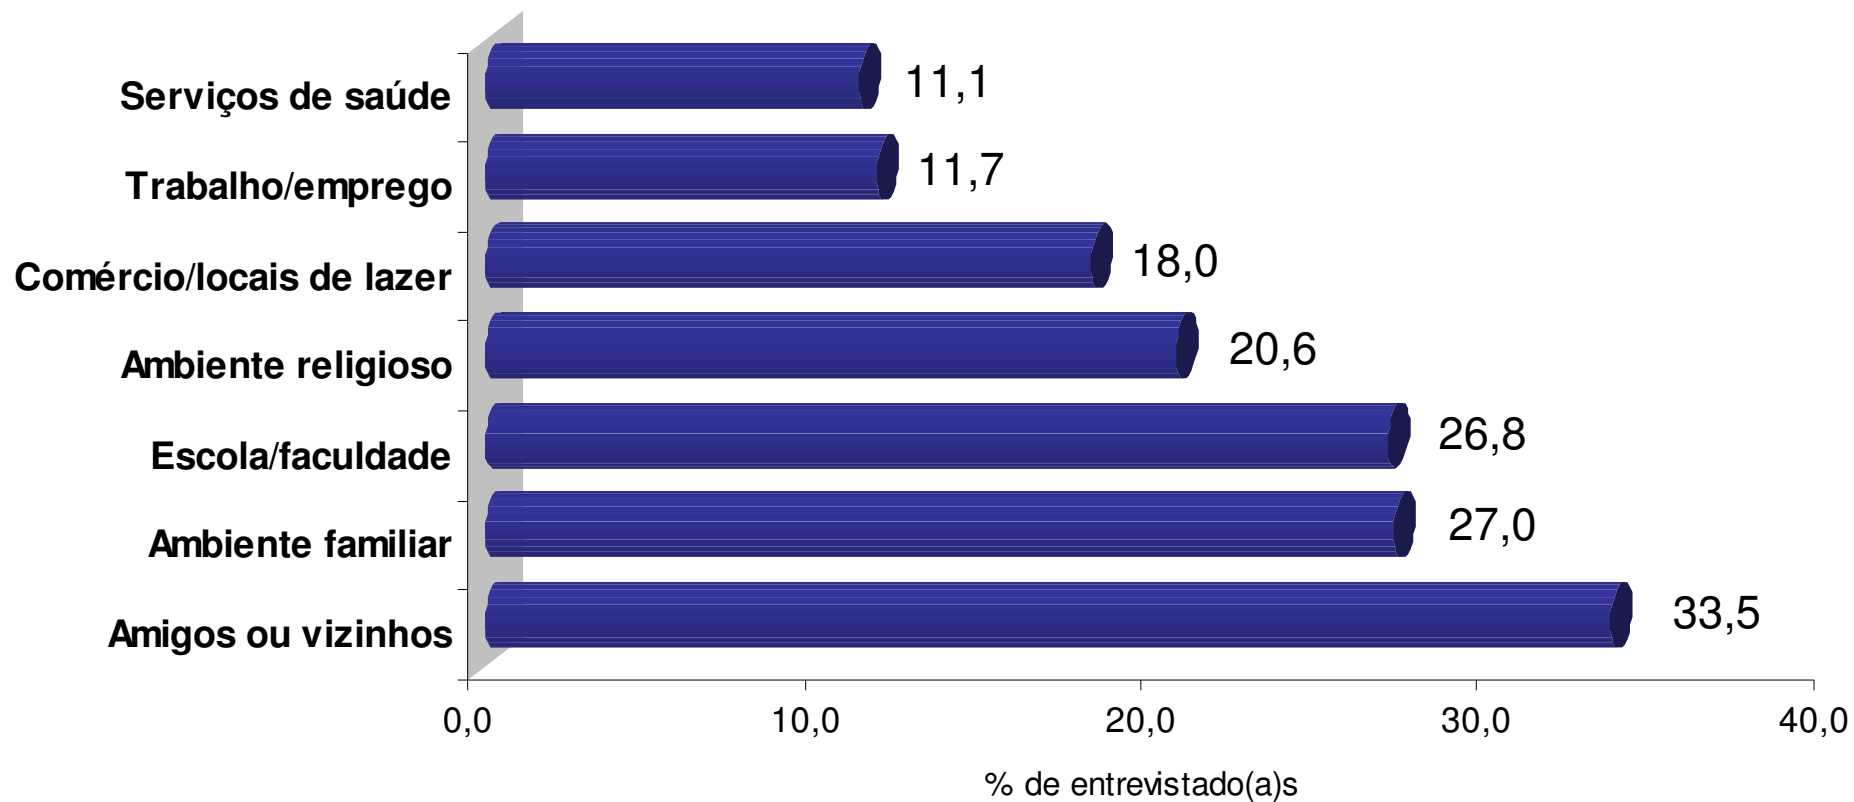

Tipo de discriminação (múltiplas respostas)