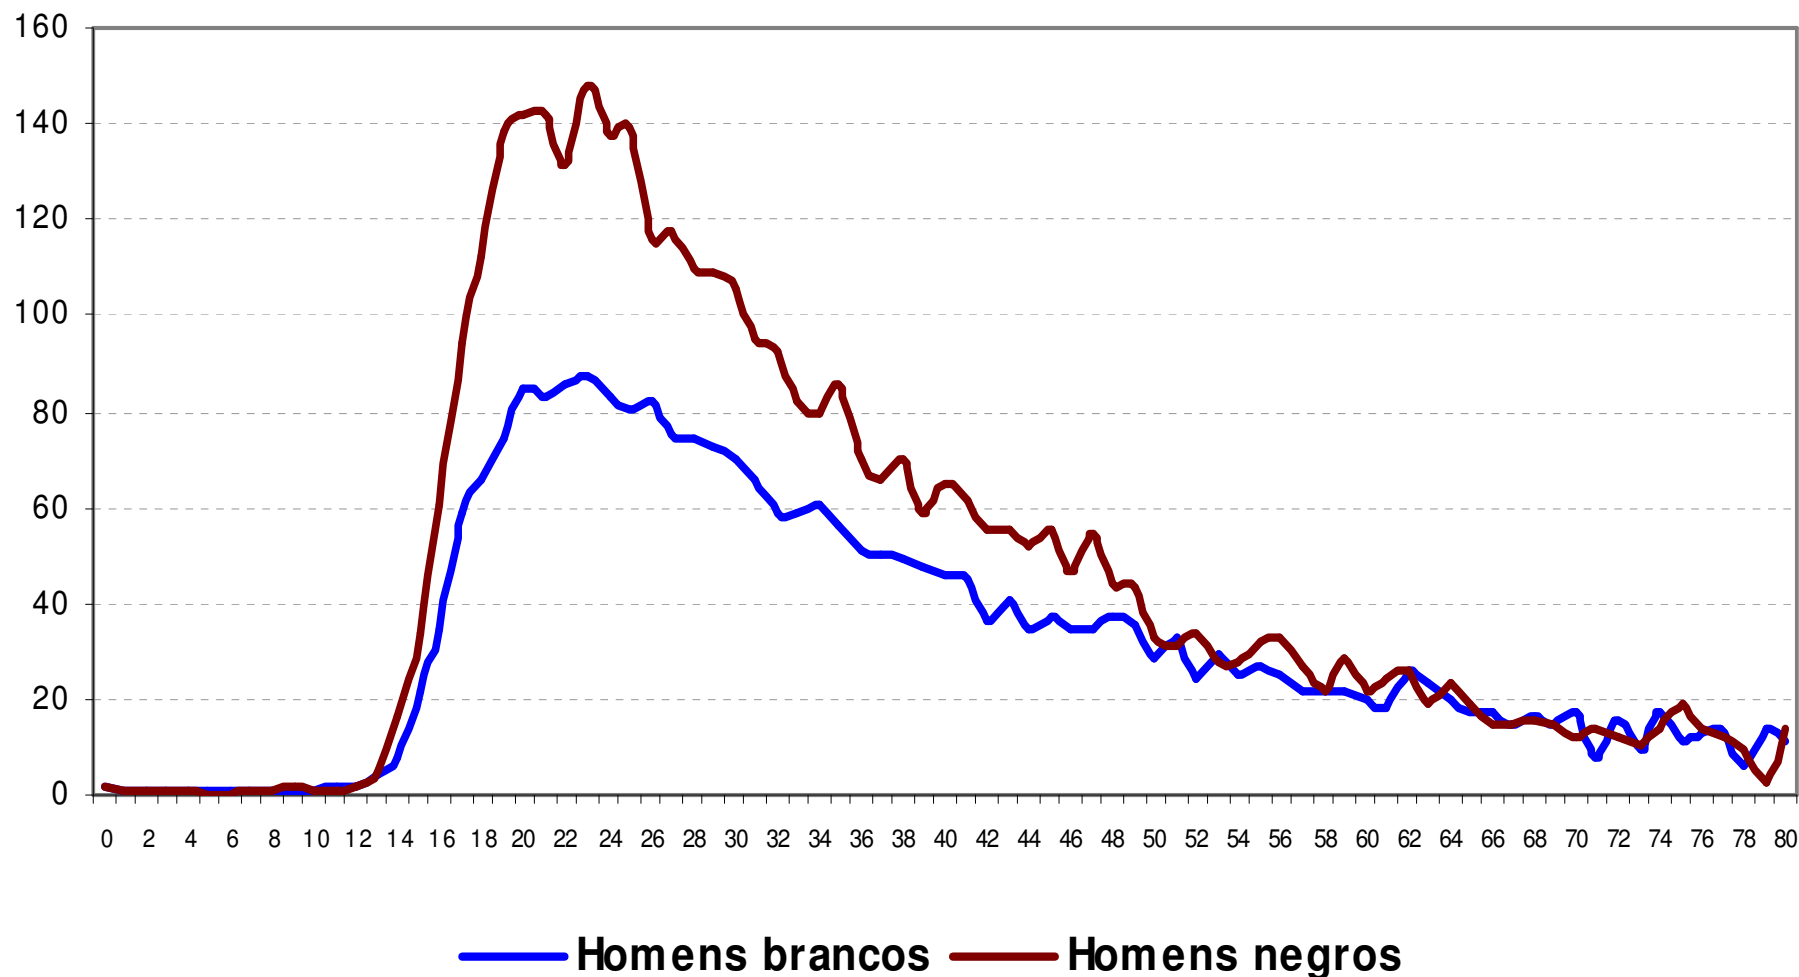

# Homicídios no Brasil: números absolutos e taxas por 100 mil habitantes de 1980 a 2004

Fonte: Sistema de Informação sobre Mortalidade – Datasus

# Taxa de homicídios por 100 mil habitantes segundo cor/raça e idade. Brasil, 2004

Fonte: Sistema de Informação sobre Mortalidade – Datasus. População: Censo 2000/IBGE.

# Taxas de homicídios de homens, por raça e idade. Brasil, 2000

Fonte: Soares, G e Borges, D. “A cor da morte” (dados do SIM – Datasus).