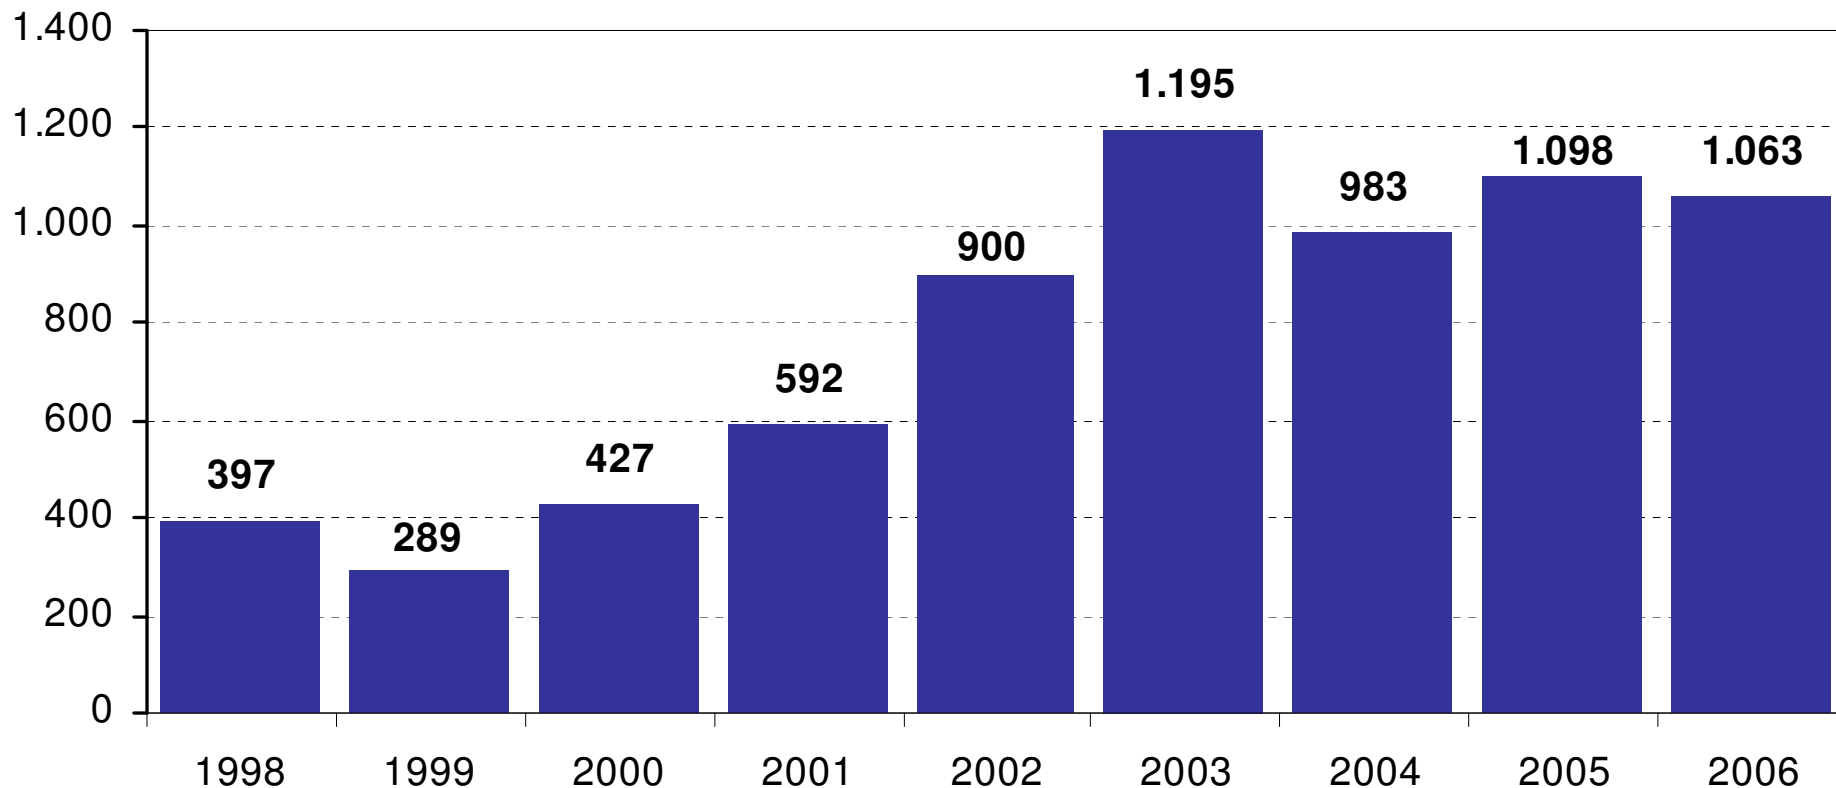

Números de autos de resistência. Estado do Rio de Janeiro, 1998 a 2006